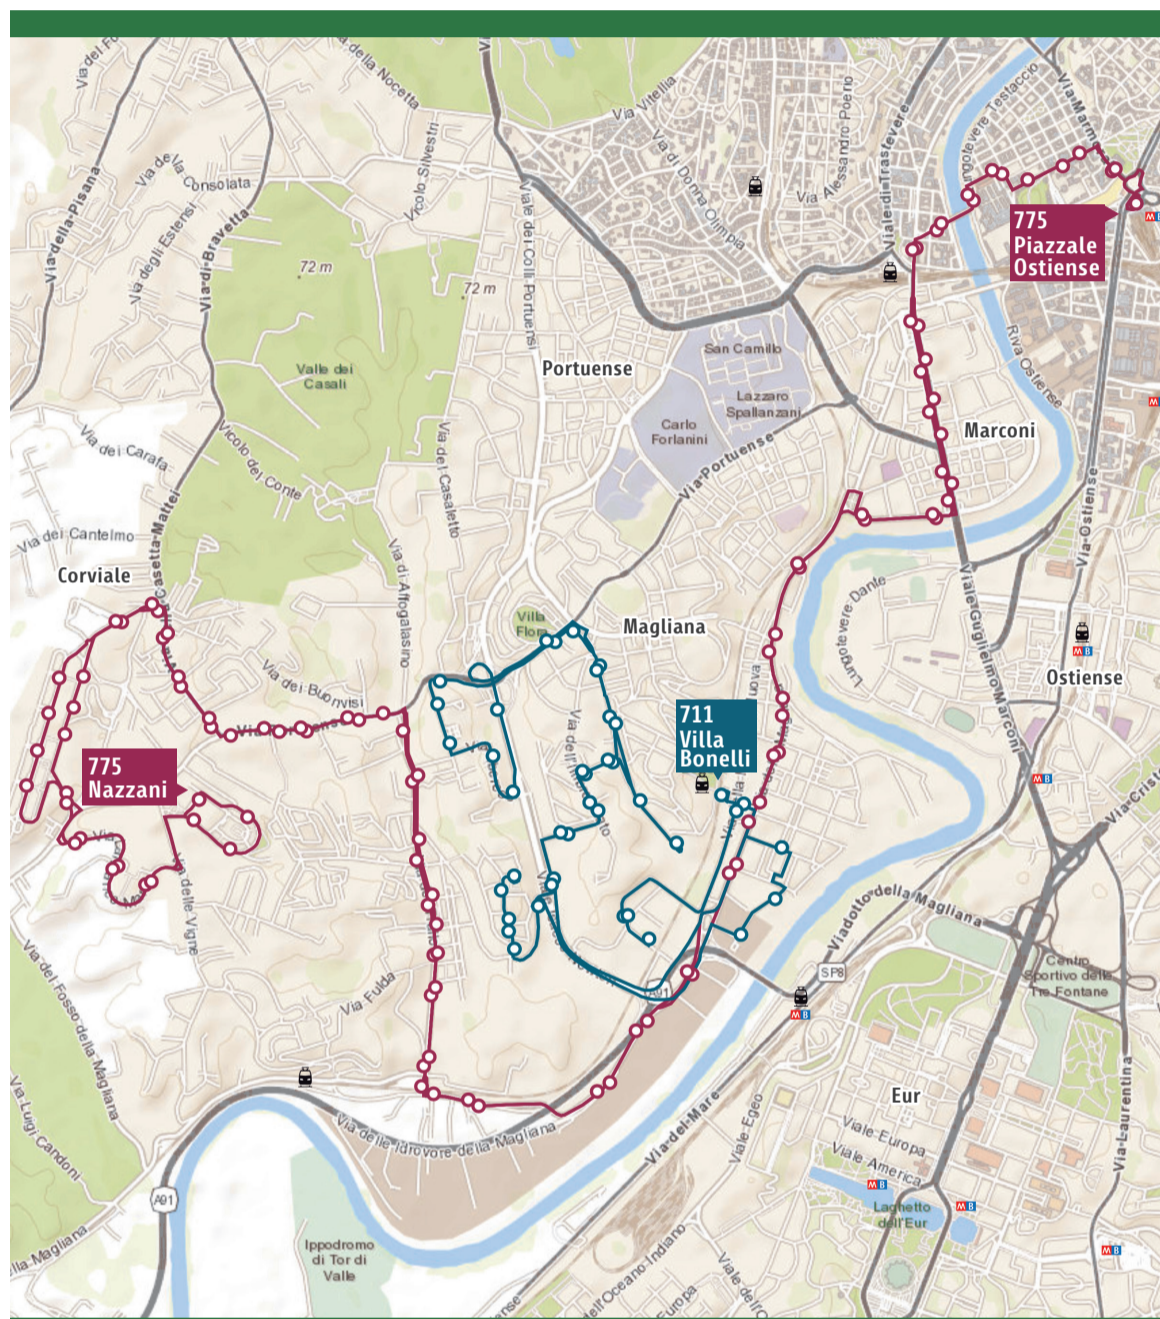

LINEA 775 NAZZANI/PIAZZALE OSTIENSE

Da Corviale la linea viene prolungata per via Maroi e via delle Vigne fino al nuovo capolinea di via Nazzani, in sostituzione della linea 785 che conseguentemente viene soppressa. Nell'altra direzione, la linea viene prolungata fino al nuovo capolinea di piazzale Ostiense, passando per Marconi e Testaccio.

La linea, infine, non percorre più il tratto via Greve, piazza Certaldo e via Città di Prato, che viene servito dalla linea 711.

LINEA 711 CIRCOLARE CON CAPOLINEA STAZIONE VILLA BONELLI

La linea continua a svolgere la sua funzione di collegamento tra la stazione Villa Bonelli e le zone di via Portuense e via della Magliana, utilizzando però la direttrice Newton - Magliana per l'impossibilità di transito nel sottopasso ferroviario di via Baffi.

Non percorre più quindi le zone comprese tra via Portuense e via della Magliana (che vengono servite da altre linee), mentre viene deviata nella zona di Monte Cucco (in sostituzione della linea 785, soppressa) e su via Greve, piazza Certaldo e via Città di Prato, per coprire il tratto non più percorso dalla linea 775.

ZOOM

DAL 31 MARZO

LINEA 44F - MONTALCINI/TEATRO MARCELLO

La linea viene sostituita dalla 44 ordinaria che è in esercizio anche nei giorni festivi

LINEA 98F - CIRCOLARE CON CAPOLINEA NAZZANI

La linea viene sostituita dalla 98 ordinaria che è in esercizio anche nei giorni festivi.

LINEA 081 | FERMATE

- SABBADINO
- SABBADINO/VILLORESI
- SABBADINO/MONTEMARZINO
- SABBADINO/OCCIMIANO
- SABBADINO/VOLPEGLINO
- MURATELLA/SABBADINO
- MURATELLA/PESCINA GAGLIARDA
- MURATELLA/ZENDRINI
- MURATELLA/CASAL RINALDI
- PORTUENSE/PONTE GALERIA

- PORTUENSE/PONTE GALERIA
- MURATELLA/CASAL RINALDI
- MURATELLA/ZENDRINI
- MURATELLA/PESCINA GAGLIARDA
- MURATELLA/SABBADINO
- SABBADINO/VOLPEGLINO
- SABBADINO/OCCIMIANO
- SABBADINO/MONTEMARZINO
- SABBADINO/VILLORESI
- SABBADINO

www.romamobilita.it
@romamobilita
t.me/muoversiroma

www.atac.roma.it
@infoatac
www.telegram.me/infoatac

ChiamaRoma 060606 (tutti i giorni h/24)