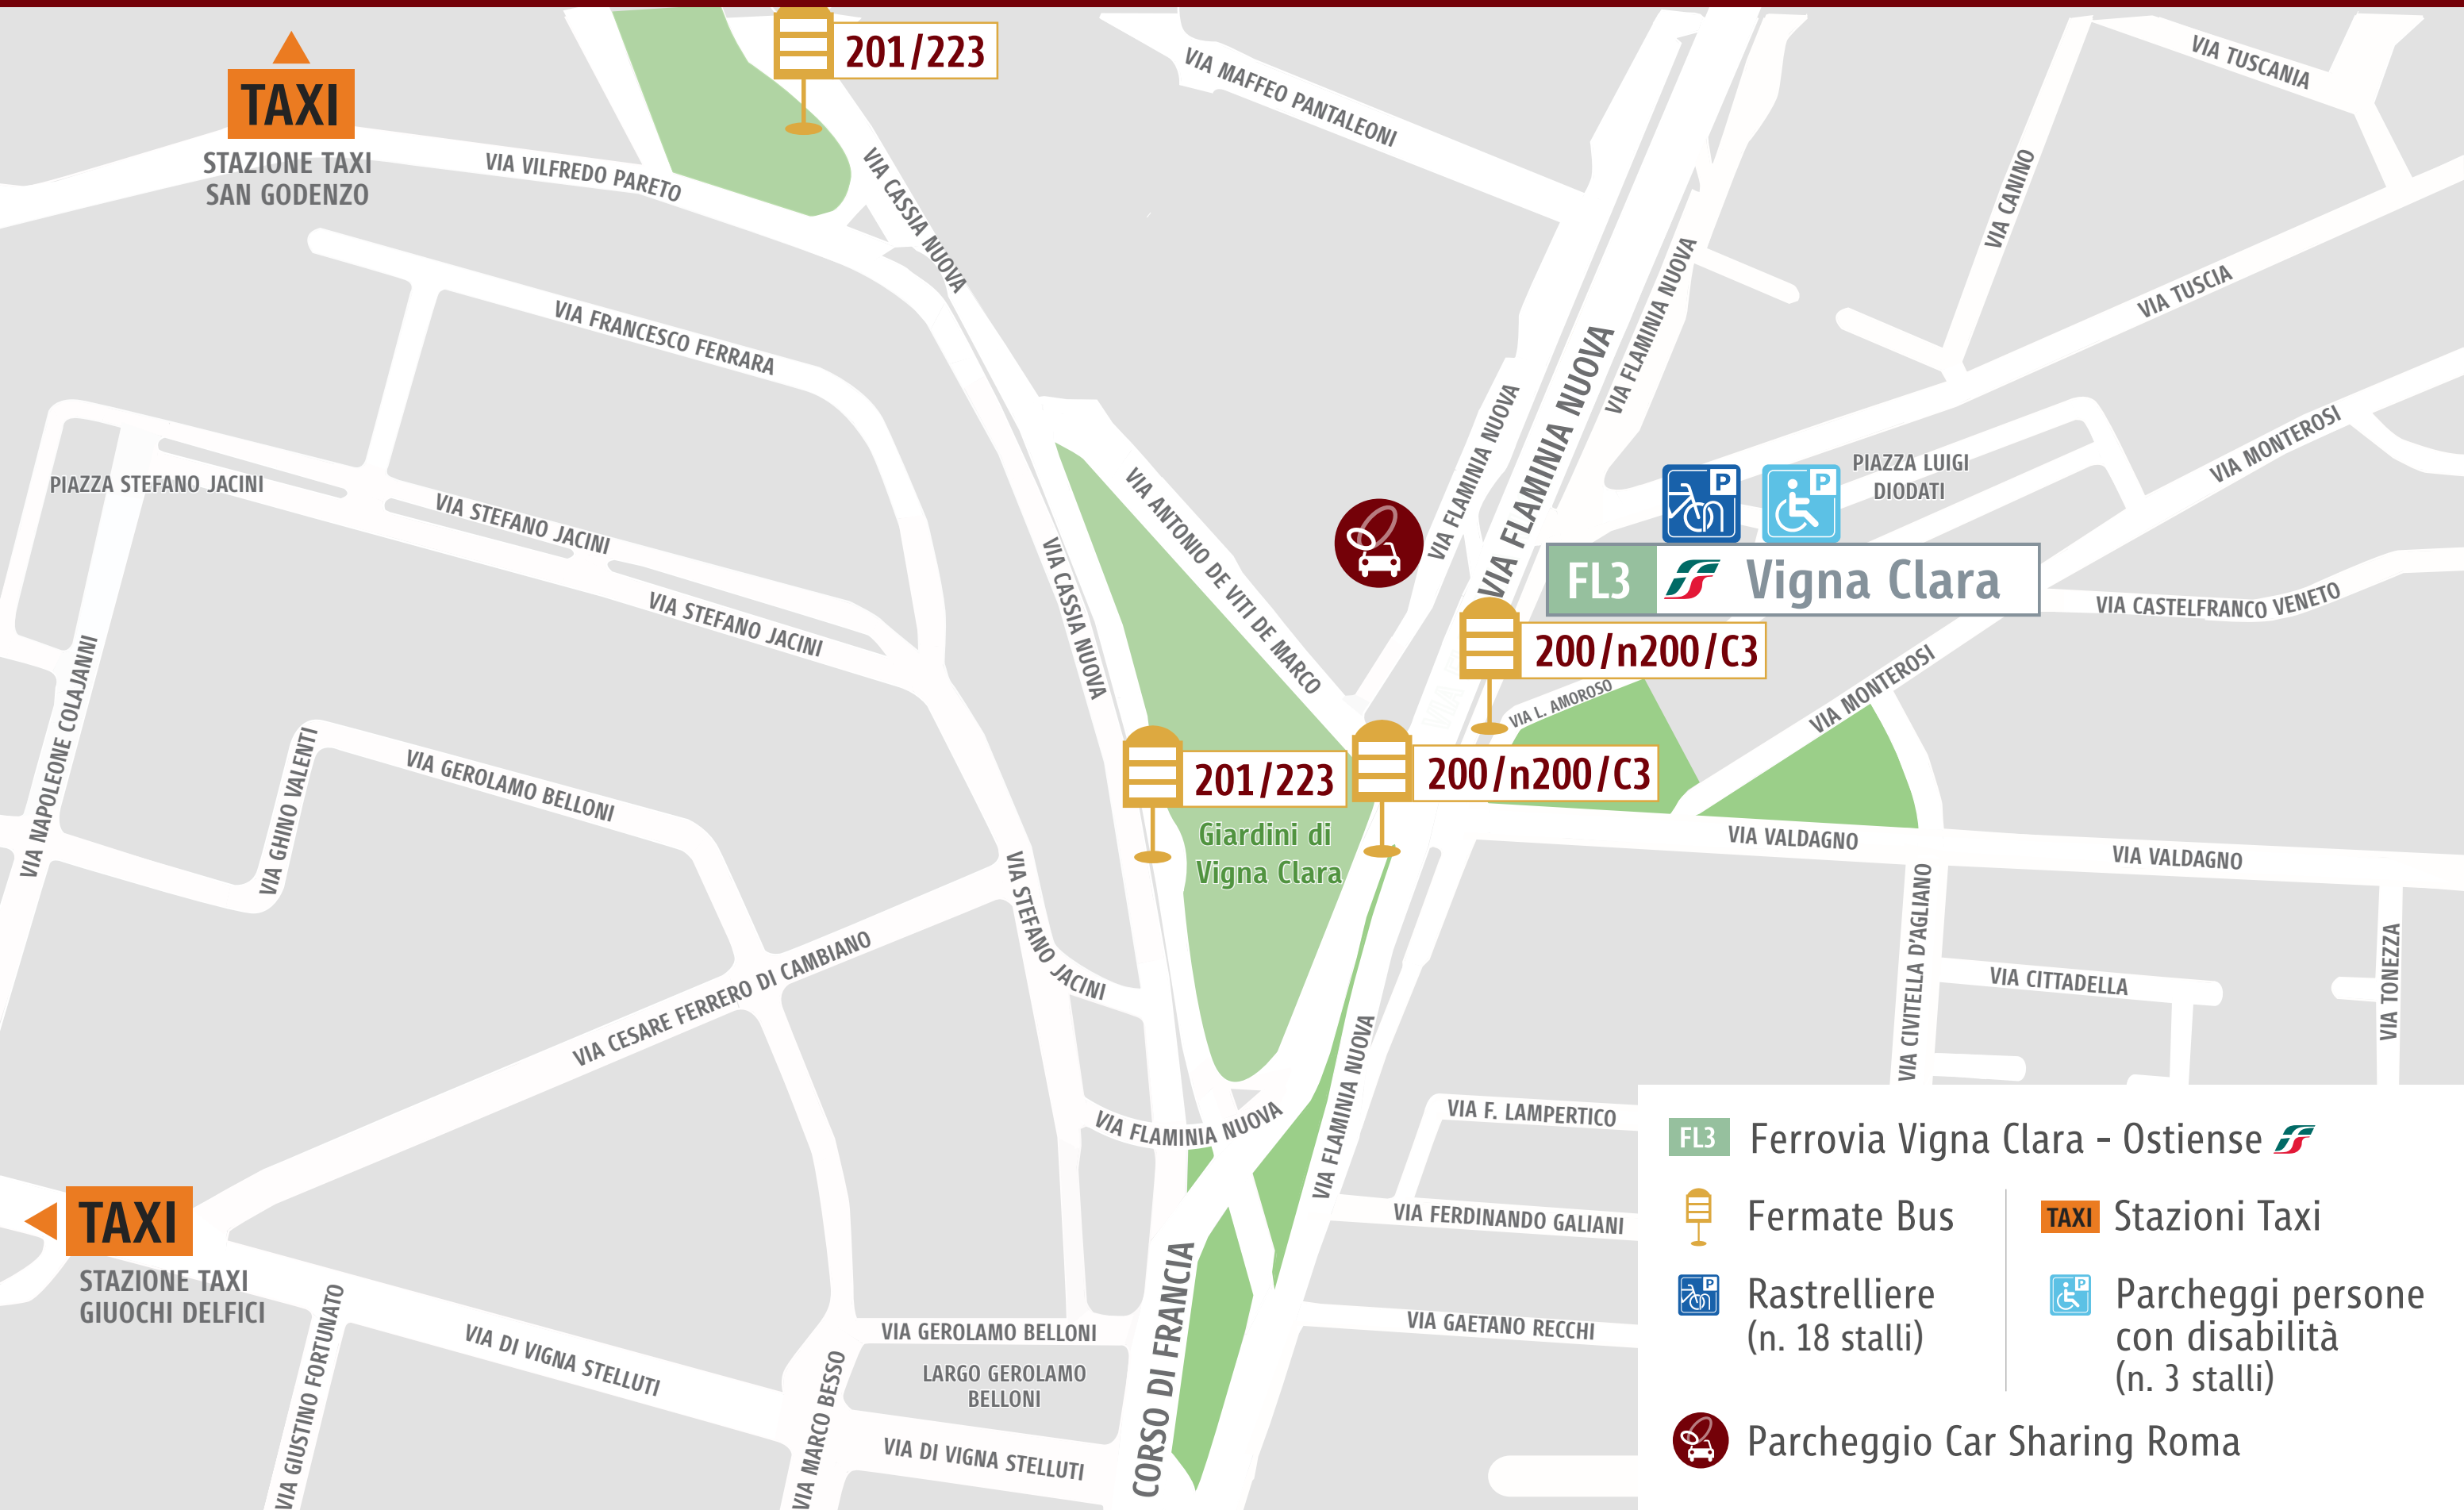

APERTURA NUOVA STAZIONE VIGNA CLARA - MAPPA D'AREA

NUOVA STAZIONE DI VIGNA CLARA - SCAMBIO CON LA RETE DEL FERRO

Vigna Clara

Valle Aurelia

San Pietro

Quattro Venti

Trastevere

Ostiense